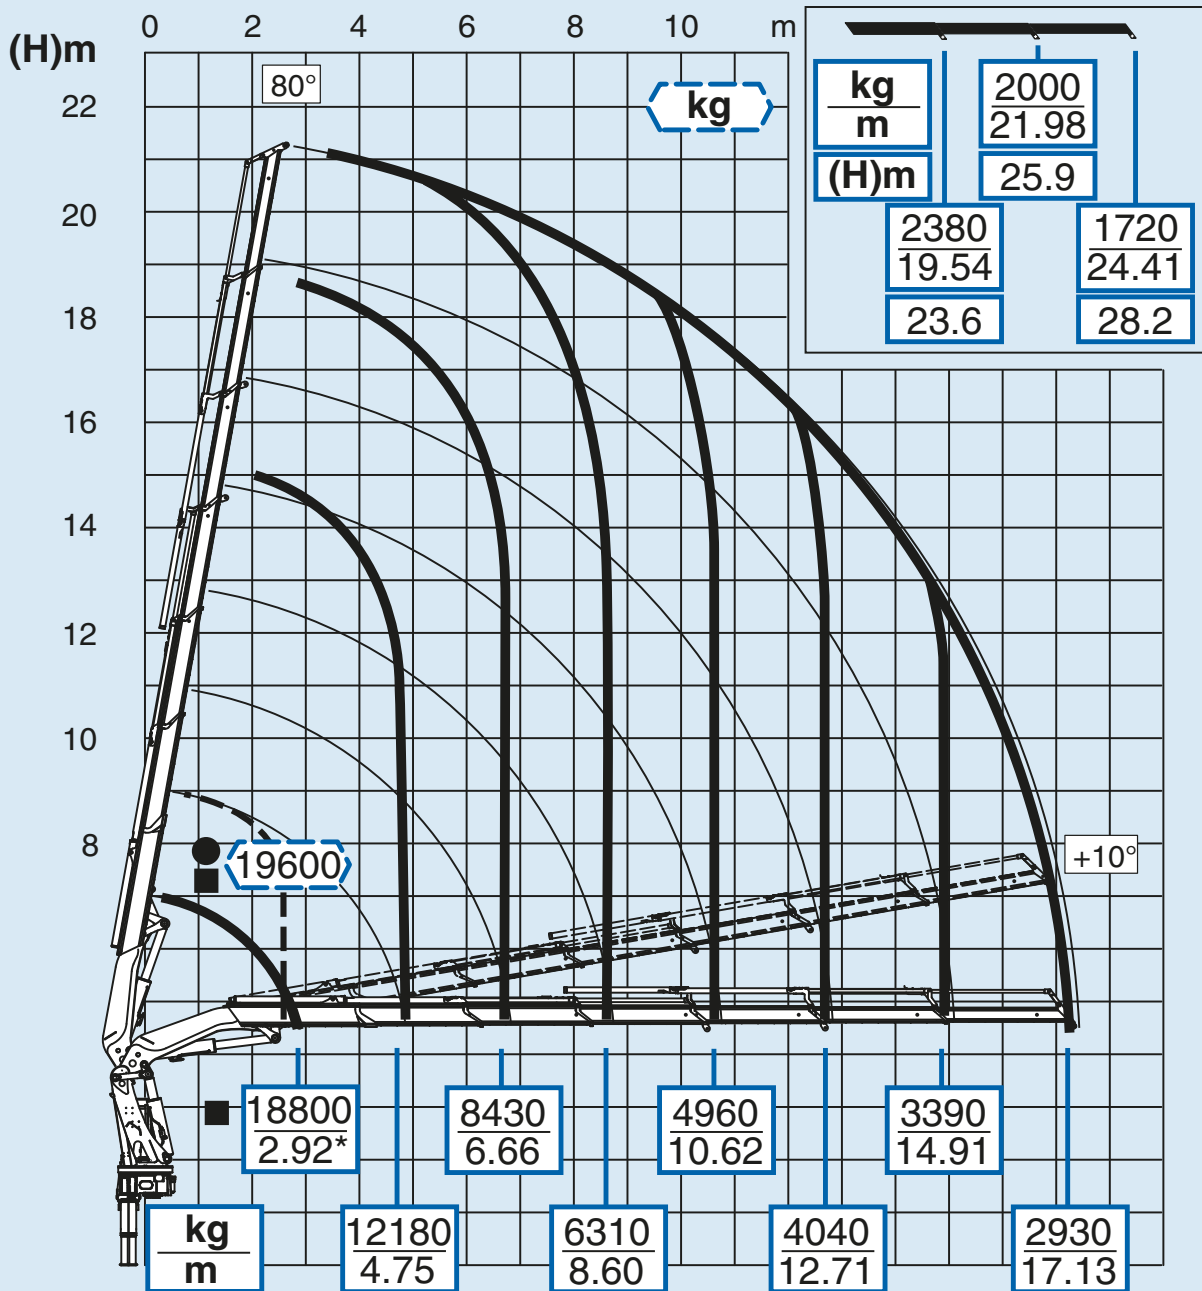

685

6S

Per note generali e simbologia fare riferimento alla scheda: - For general notes and symbols, pls. refer to the schedule: - Pour notes générales et symboles, veuillez Vs. référer à la fiche: - Mit Bezug auf die allgemeinen Anmerkungen und die Symbolik, beziehen Sie sich bitte auf Blatt: - Para notas generales y simbología referirse a la ficha: - Voor algemene opmerkingen en symbolen, A.U.B Raadpleeg het schema: DP4R001